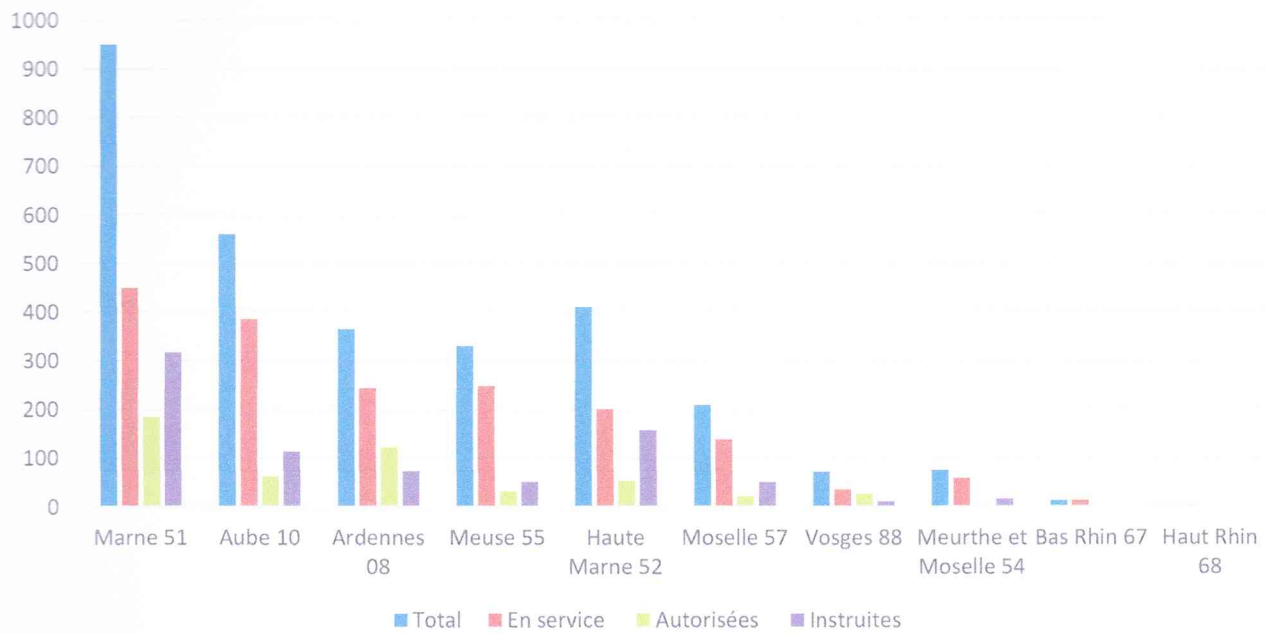

## Les éoliennes dans le GrandEst Données DREAL 22/02/2022

Département	Total	En service	Autorisées	Instruites
<b>Marne 51</b>	<b>950</b>	<b>449</b>	<b>184</b>	<b>317</b>
Aube 10	560	385	62	113
Ardennes 08	365	243	122	73
Meuse 55	330	248	31	51
Haute Marne 52	410	200	53	157
Moselle 57	209	138	21	50
Vosges 88	72	35	26	11
Meurthe et Moselle 54	76	58	2	16
Bas Rhin 67	13	13	0	0
Haut Rhin 68	0	0	0	0
<b>Région GrandEst</b>	<b>2985</b>	<b>1769</b>	<b>501</b>	<b>788</b>